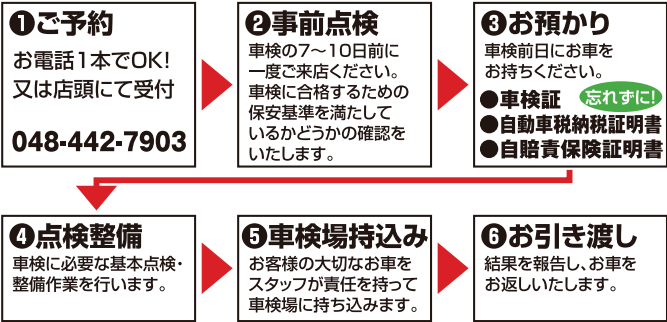

かねしん スーパー車検の流れ

最大¥19,000割引

早期予約割引 3ヶ月以上前に予約された方 ¥7,000引き	二ヶ月前予約割引 車検満期日の2ヶ月前に予約で ¥2,000引き
前日持込割引 前日夕方お預かりの場合 ¥2,000引き	初回車検割引 新車の1回目の車検 ¥2,000引き
即決割引 お見積後、3日以内に決めた場合 ¥2,000引き	火曜日割引 火曜日に車検実施する場合 ¥1,000引き
セーフティー会員割引 会員証提示で ¥2,000引き	レディース割引 女性の方が受ける場合 ¥1,000引き