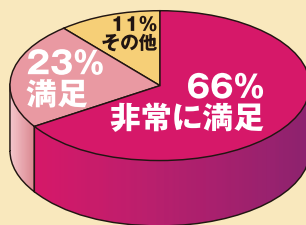

オススメコース

100項目の詳細点検	¥4,000	¥4,000	¥4,000	¥4,000	¥4,000
カーケアパック	¥8,400	¥8,400	¥8,400	¥8,400	¥8,400

● 走行距離20,000km以上の車両 ● 2回目以降の車検 ● 車のことは良くわからないという方

セーフティコース	¥43,860	¥63,750	¥76,350	¥89,050	¥101,650
割引無しの場合	¥62,860	¥82,750	¥95,350	¥108,050	¥120,650

金新スーパー車検は
確かな技術と安心のサービスで
ご満足いただいております。

法定2年点検・整備保証	¥14,000	¥14,000	¥14,000	¥14,000	¥14,000
カーケアパック	¥8,400	¥8,400	¥8,400	¥8,400	¥8,400
パーフェクトコース	¥53,860	¥73,750	¥86,350	¥99,050	¥111,650
割引無しの場合	¥72,860	¥92,750	¥105,350	¥118,050	¥130,650

当店の車検についてのアンケートを行った結果、お陰様でほとんどのお客様から満足以上の評価をいただきました。誠にありがとうございました。

お客様の声をご紹介します

車の事などわからない事を丁寧に教えていただきありがとうございました。

30代女性のお客様

ディーラー以外での車検は初めてでしたが、詳しく説明いただけて安心してました。

40代女性のお客様

お車のことなら
株式会社 **金新** の
最寄りのお店までお気軽にどうぞ

車検・キズ直し・車販
オイル・タイヤ・洗車
点検・自動車保険ほか